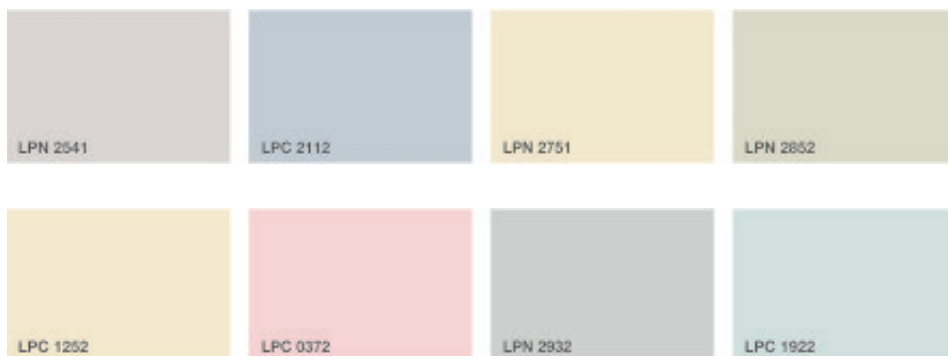

Συνδυασμός χρωμάτων Smooth pastels

Το σύγχρονο μυστικό για να αναδείξετε τα παστέλ είναι να τα συνδυάσετε. Επιλέξτε δύο ή περισσότερα σε έναν χώρο και παίξτε με έπιπλα και αξεσουάρ σε αποχρώσεις από όλη την παλέτα.

Παρακαλώ λάβετε υπόψιν ότι η απεικόνιση των αποχρώσεων μπορεί να διαστρεβλώνεται από την ανάλυση της οθόνης του εκάστοτε υπολογιστή αλλά και τις ρυθμίσεις του εκτυπωτή σας. Για πιο αξιόπιστη επιλογή απόχρωσης, παρακαλούμε αναζητήστε το χρωματολόγιο ISOMAT COLOR SYSTEM στα διάφορα σημεία πώλησης των προϊόντων ISOMAT.